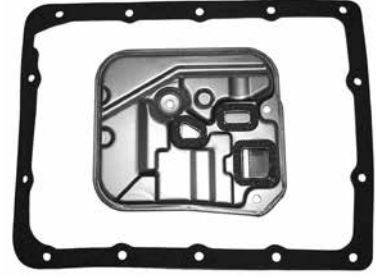

JT 7046

A650E

14 Tornillos en Carter

Tracción	Trasera
Cilindros	6
Velocidades	5
Años	2000 - 05