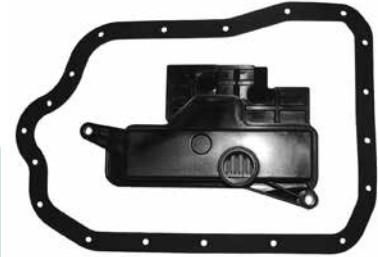

JT 7054

U760E

19 Tornillos en Carter

Tracción	AWD
Cilindros	4
Velocidades	6
Años	2008 - ▲