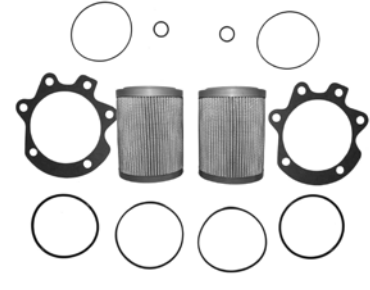

Cummins MD 3060, MD3560, Detroit Diesel HD 4060,HD4560