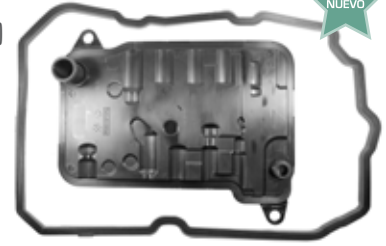

JT 8015

724.2 (7G-TRONIC)

Tracción	RWD/4WD
Cilindros	4/6/8
Velocidades	7
Años	2013-18

C350E, E400, GLE550E, S550C